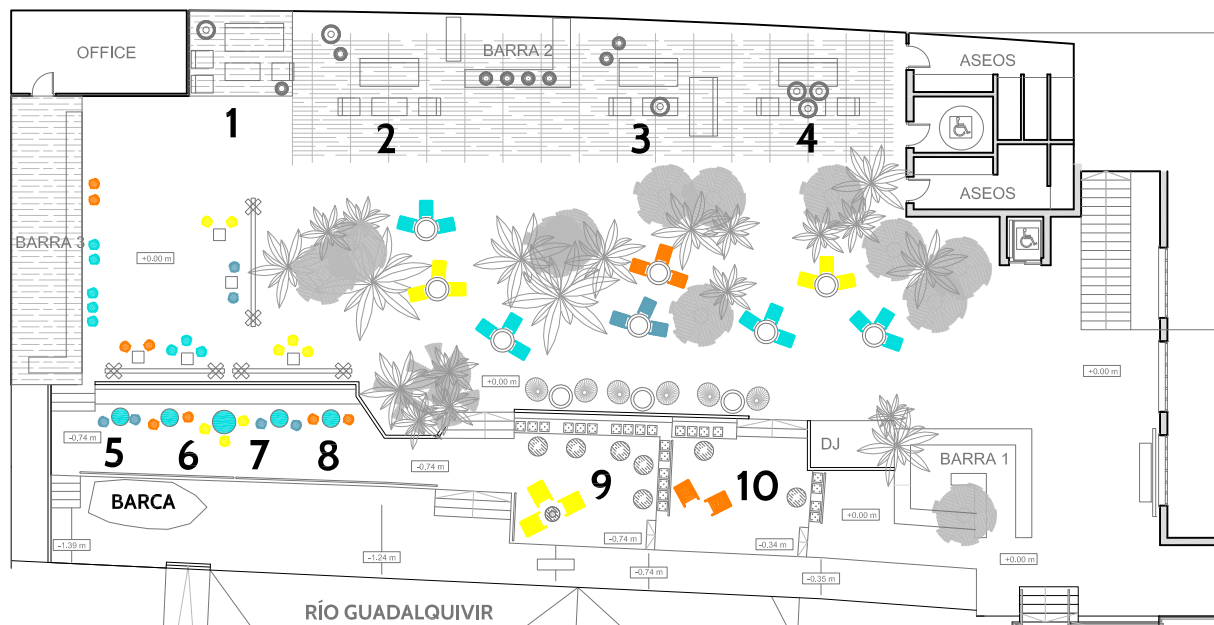

FICHA TÉCNICA \_ TERRAZA JARDÍN || DATA SHEET \_ TERRACE GARDEN

**Un oasis a orillas del Guadalquivir con varios reservados a diferentes alturas y una amplia terraza para tu evento privado.**

- Reservados 1, 2, 3 y 4: hasta 15-20 personas cada uno.
- Pueden unirse 1 con 2 y 3 con 4.
- Precios:
  - 85€/botella 1ras marcas.
  - 95€/botella Marcas de reserva
- Por copas servidas: 7,50€ primeras marcas y coctelería.

--

**An oasis near the Guadalquivir with several dedicated to different heights and a large terrace for your private event.**

- Reservation 1, 2, 3 and 4: up to 15-20 people each.
- They can join 1 with 2 and 3 with 4.
- Prices:
  - 85 € / bottle first brands
  - 95 € / bottle reserve brands
- For each drink served: € 7.50 brands and cocktail bar

PLANO TERRAZA JARDÍN \_ E 1/250 (DIN A4) || FLOOR PLAN GARDEN TERRACE\_ E 1/250 (DIN A4)

FOTOS TERRAZA JARDÍN || TERRACE GARDEN PHOTOS

Vista del reservado 1  
*View of the reserved 1*

Vista del reservado 2 y barra de coctelería.  
*View of the reserved 2 and the cocktail bar.*

Vista de la barra de coctelería y del reservado 3 a la derecha.  
*View to the cocktail bar and reserved 3 to the right.*

Vista hacia el puente de San Telmo desde el reservado 4.  
*View to the bridge of San Telmo from the reserved 4.*